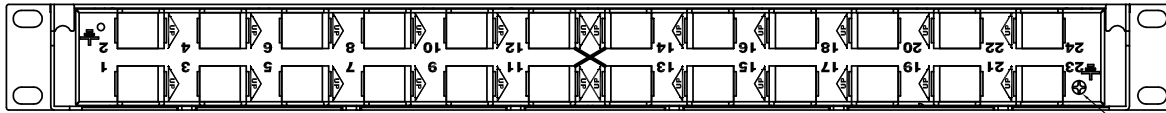

Patch Panel Angular Categoría 6A

Descargado 24 Puertos SATRA 19" (1RU)

DIMENSIONES DE ENSAMBLAJE

接地螺絲統一鎖於此處