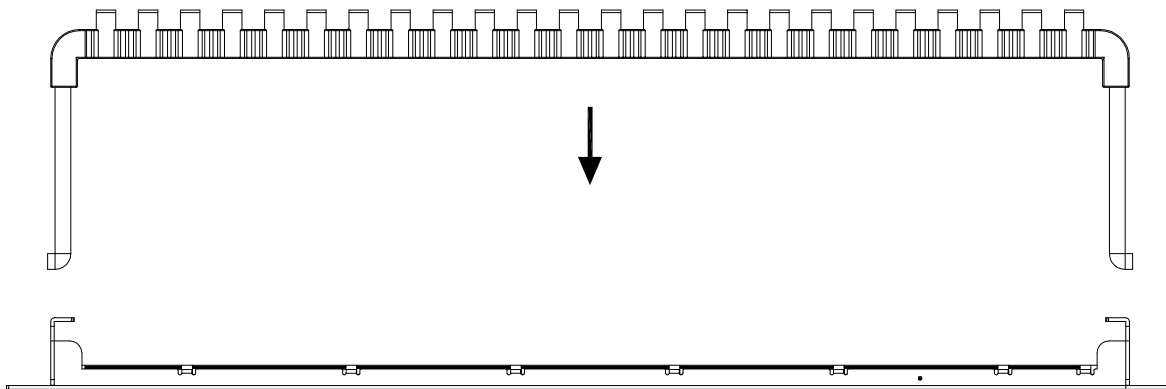

*Medidas en milímetros

PRODUCTOS RELACIONADOS

1103070001	Jack Angular RJ45 Cat 6A blindado
1103040001	Conector plug Cat 6A blindado SATRA
1111050001	Tapa ciega blanco SATRA

ESTANDARES Y CERTIFICACIÓN

- ANSI/TIA 568-C.2
- ISO/IEC 11801
- UL 94V-0 Estándar de flamabilidad.

Certificado por:

Miembros de:

Este documento es confidencial y es propiedad de SATRA. SATRA posee los derechos de autor, y el documento no debe ser copiado o modificado en cualquier forma, en todo o en parte, sin el permiso por escrito de SATRA. El contenido de este documento debe ser divulgado a cualquier otra persona o personas. Las características relacionadas con este documento no son contractuales y pueden ser modificadas sin previo aviso.