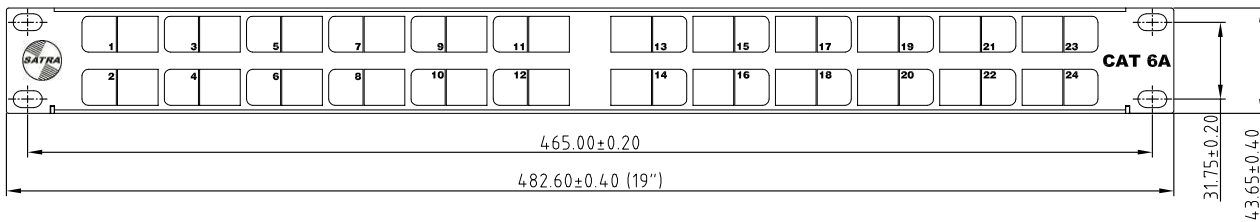

## DESCRIPCIÓN

- Cuerpo de metal de panel de conexión 24 puertos
- Para jack RJ-45 angulares blindados.
- Ocupa 1 RU de espacio y 19" para montaje en gabinete
- Color gris plateado.
- Acepta los conectores de tipo Jack de acuerdo al estándar EIA/TIA 568-C.2.
- Pin para conexión a tierra en la parte posterior del patch panel.
- Ahorra espacio comparado con patch panel tradicionales.
- Incluye un soporte para los cables que se instala en la parte posterior del patch panel.

# Patch Panel Angular Categoría 6A

Descargado 24 Puertos SATRA 19" (1RU)

## DIMENSIONES DE ENSAMBLAJE

接地螺絲統一鎖於此處

\*Medidas en milímetros